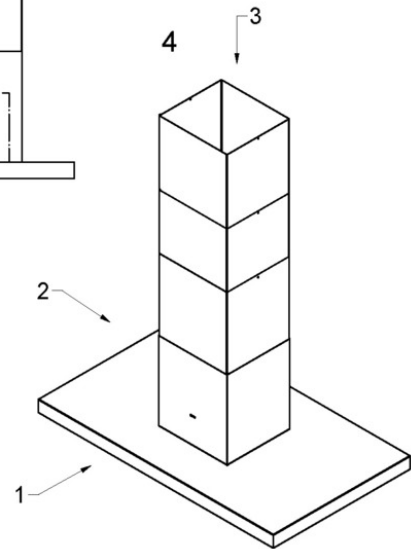

**Hotte centrale
Flatline 120 cm (sans moteur)
Inox**

EAN 5414425076659

Fonctions et spécificités

▪ Moteur	Sans
▪ Amortisseur de bruit	Intégré
▪ Fonction InTouch	En option
▪ Auto stop	▪
▪ Arrêt différé (minutes)	10
▪ Filtre à graisses métallique	7530020
▪ Nombre de filtres à graisses métalliques	1
▪ Témoin de saturation du filtre à graisses	▪
▪ Témoin de saturation du filtre recyclage	-
▪ Commande	Poussoirs
▪ Nombre de vitesses	3 + power
▪ Vitesse Power temporisée (minutes)	6

Dimensions

▪ Dimensions du produit avec évacuation (LxPxHmin-Hmax) (mm)	1200 x 700 x 563 - 730
▪ Dimensions du produit avec recyclage (LxPxHmin-Hmax) (mm)	1200 x 700 x -
▪ Hmax rallonge de cheminée [a] avec évacuation (mm)	1040
▪ Hmax rallonge de cheminée [b] avec évacuation (mm)	1350
▪ Distance conseillée entre hotte et table à induction (Hmin-Hmax)(mm)	650 - 850
▪ Distance conseillée entre hotte et table gaz (Hmin-Hmax)(mm)	650 - 850
▪ Distance conseillée entre hotte et table électrique ou vitrocéramique (Hmin-Hmax)(mm)	600 - 850
▪ Diamètre de la sortie d'air (mm)	150
▪ Positionnement sortie d'air	Supérieur

Eclairage

▪ Type d'éclairage fonctionnel	LED
▪ Eclairage fonctionnel à intensité variable	▪
▪ On/Off progressif	▪
▪ Nombre de points d'éclairage fonctionnel	4
▪ Consommation totale d'éclairage fonctionnel (W)	13
▪ Température de l'éclairage fonctionnel (K)	2700

Caractéristiques techniques

▪ Puissance Maximale (W)	13
▪ Courant électrique (V)	230
▪ Fréquence (Hz)	50
▪ Consommation en mode standby (Ps) (W)	0.25
▪ Poids net (kg)	39
▪ Longueur du câble de raccordement (m)	1,3

7665