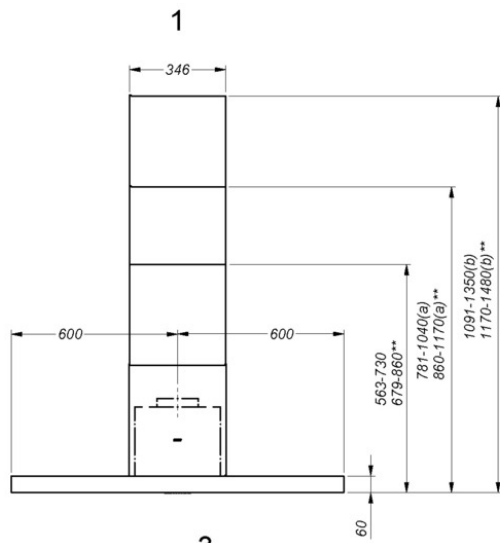

**Hotte centrale
Flatline 120 cm (sans moteur)
Inox**

EAN 5414425076659

Fonctions et spécificités

▪ Moteur	Sans
▪ Amortisseur de bruit	Intégré
▪ Fonction InTouch	En option
▪ Auto stop	▪
▪ Arrêt différé (minutes)	10
▪ Filtre à graisses métallique	7530020
▪ Nombre de filtres à graisses métalliques	1
▪ Témoin de saturation du filtre à graisses	▪
▪ Témoin de saturation du filtre recyclage	-
▪ Commande	Poussoirs
▪ Nombre de vitesses	3 + power
▪ Vitesse Power temporisée (minutes)	6

Dimensions

▪ Dimensions du produit avec évacuation (LxPxHmin-Hmax) (mm)	1200 x 700 x 563 - 730
▪ Dimensions du produit avec recyclage (LxPxHmin-Hmax) (mm)	1200 x 700 x -
▪ Hmax rallonge de cheminée [a] avec évacuation (mm)	1040
▪ Hmax rallonge de cheminée [b] avec évacuation (mm)	1350
▪ Distance conseillée entre hotte et table à induction (Hmin-Hmax)(mm)	650 - 850
▪ Distance conseillée entre hotte et table gaz (Hmin-Hmax)(mm)	650 - 850
▪ Distance conseillée entre hotte et table électrique ou vitrocéramique (Hmin-Hmax)(mm)	600 - 850
▪ Diamètre de la sortie d'air (mm)	150
▪ Positionnement sortie d'air	Supérieur

Eclairage

▪ Type d'éclairage fonctionnel	LED
▪ Eclairage fonctionnel à intensité variable	▪
▪ On/Off progressif	▪
▪ Nombre de points d'éclairage fonctionnel	4
▪ Consommation totale d'éclairage fonctionnel (W)	13
▪ Température de l'éclairage fonctionnel (K)	2700

Caractéristiques techniques

▪ Puissance Maximale (W)	13
▪ Courant électrique (V)	230
▪ Fréquence (Hz)	50
▪ Consommation en mode standby (Ps) (W)	0.25
▪ Poids net (kg)	39
▪ Longueur du câble de raccordement (m)	1,3

7665