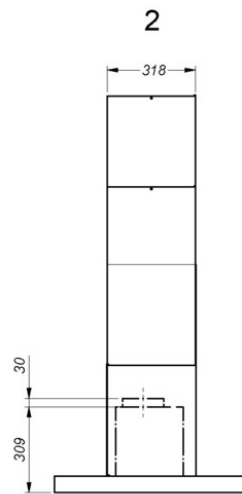

**Hotte centrale
Flatline 120 cm (sans moteur)
Inox**

EAN 5414425076659

Fonctions et spécificités

▪ Moteur	Sans
▪ Amortisseur de bruit	Intégré
▪ Fonction InTouch	En option
▪ Auto stop	▪
▪ Arrêt différé (minutes)	10
▪ Filtre à graisses métallique	7530020
▪ Nombre de filtres à graisses métalliques	1
▪ Témoin de saturation du filtre à graisses	▪
▪ Témoin de saturation du filtre recyclage	-
▪ Commande	Poussoirs
▪ Nombre de vitesses	3 + power
▪ Vitesse Power temporisée (minutes)	6

Dimensions

▪ Dimensions du produit avec évacuation (LxPxHmin-Hmax) (mm)	1200 x 700 x 563 - 730
▪ Dimensions du produit avec recyclage (LxPxHmin-Hmax) (mm)	1200 x 700 x -
▪ Hmax rallonge de cheminée [a] avec évacuation (mm)	1040
▪ Hmax rallonge de cheminée [b] avec évacuation (mm)	1350
▪ Distance conseillée entre hotte et table à induction (Hmin-Hmax)(mm)	650 - 850
▪ Distance conseillée entre hotte et table gaz (Hmin-Hmax)(mm)	650 - 850
▪ Distance conseillée entre hotte et table électrique ou vitrocéramique (Hmin-Hmax)(mm)	600 - 850
▪ Diamètre de la sortie d'air (mm)	150
▪ Positionnement sortie d'air	Supérieur

Eclairage

▪ Type d'éclairage fonctionnel	LED
▪ Eclairage fonctionnel à intensité variable	▪
▪ On/Off progressif	▪
▪ Nombre de points d'éclairage fonctionnel	4
▪ Consommation totale d'éclairage fonctionnel (W)	13
▪ Température de l'éclairage fonctionnel (K)	2700

Caractéristiques techniques

▪ Puissance Maximale (W)	13
▪ Courant électrique (V)	230
▪ Fréquence (Hz)	50
▪ Consommation en mode standby (Ps) (W)	0.25
▪ Poids net (kg)	39
▪ Longueur du câble de raccordement (m)	1,3

7665