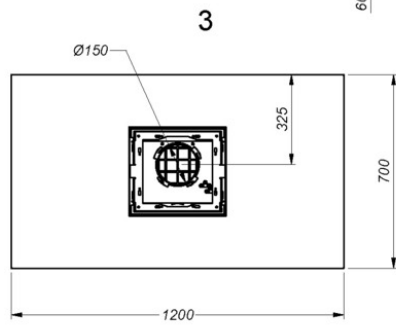

**Hotte centrale
Flatline 120 cm (sans moteur)
Inox**

EAN 5414425076659

Fonctions et spécificités

▪ Moteur	Sans
▪ Amortisseur de bruit	Intégré
▪ Fonction InTouch	En option
▪ Auto stop	▪
▪ Arrêt différé (minutes)	10
▪ Filtre à graisses métallique	7530020
▪ Nombre de filtres à graisses métalliques	1
▪ Témoin de saturation du filtre à graisses	▪
▪ Témoin de saturation du filtre recyclage	-
▪ Commande	Poussoirs
▪ Nombre de vitesses	3 + power
▪ Vitesse Power temporisée (minutes)	6

Dimensions

▪ Dimensions du produit avec évacuation (LxPxHmin-Hmax) (mm)	1200 x 700 x 563 - 730
▪ Dimensions du produit avec recyclage (LxPxHmin-Hmax) (mm)	1200 x 700 x -
▪ Hmax rallonge de cheminée [a] avec évacuation (mm)	1040
▪ Hmax rallonge de cheminée [b] avec évacuation (mm)	1350
▪ Distance conseillée entre hotte et table à induction (Hmin-Hmax)(mm)	650 - 850
▪ Distance conseillée entre hotte et table gaz (Hmin-Hmax)(mm)	650 - 850
▪ Distance conseillée entre hotte et table électrique ou vitrocéramique (Hmin-Hmax)(mm)	600 - 850
▪ Diamètre de la sortie d'air (mm)	150
▪ Positionnement sortie d'air	Supérieur

Eclairage

▪ Type d'éclairage fonctionnel	LED
▪ Eclairage fonctionnel à intensité variable	▪
▪ On/Off progressif	▪
▪ Nombre de points d'éclairage fonctionnel	4
▪ Consommation totale d'éclairage fonctionnel (W)	13
▪ Température de l'éclairage fonctionnel (K)	2700

Caractéristiques techniques

▪ Puissance Maximale (W)	13
▪ Courant électrique (V)	230
▪ Fréquence (Hz)	50
▪ Consommation en mode standby (Ps) (W)	0.25
▪ Poids net (kg)	39
▪ Longueur du câble de raccordement (m)	1,3

7665